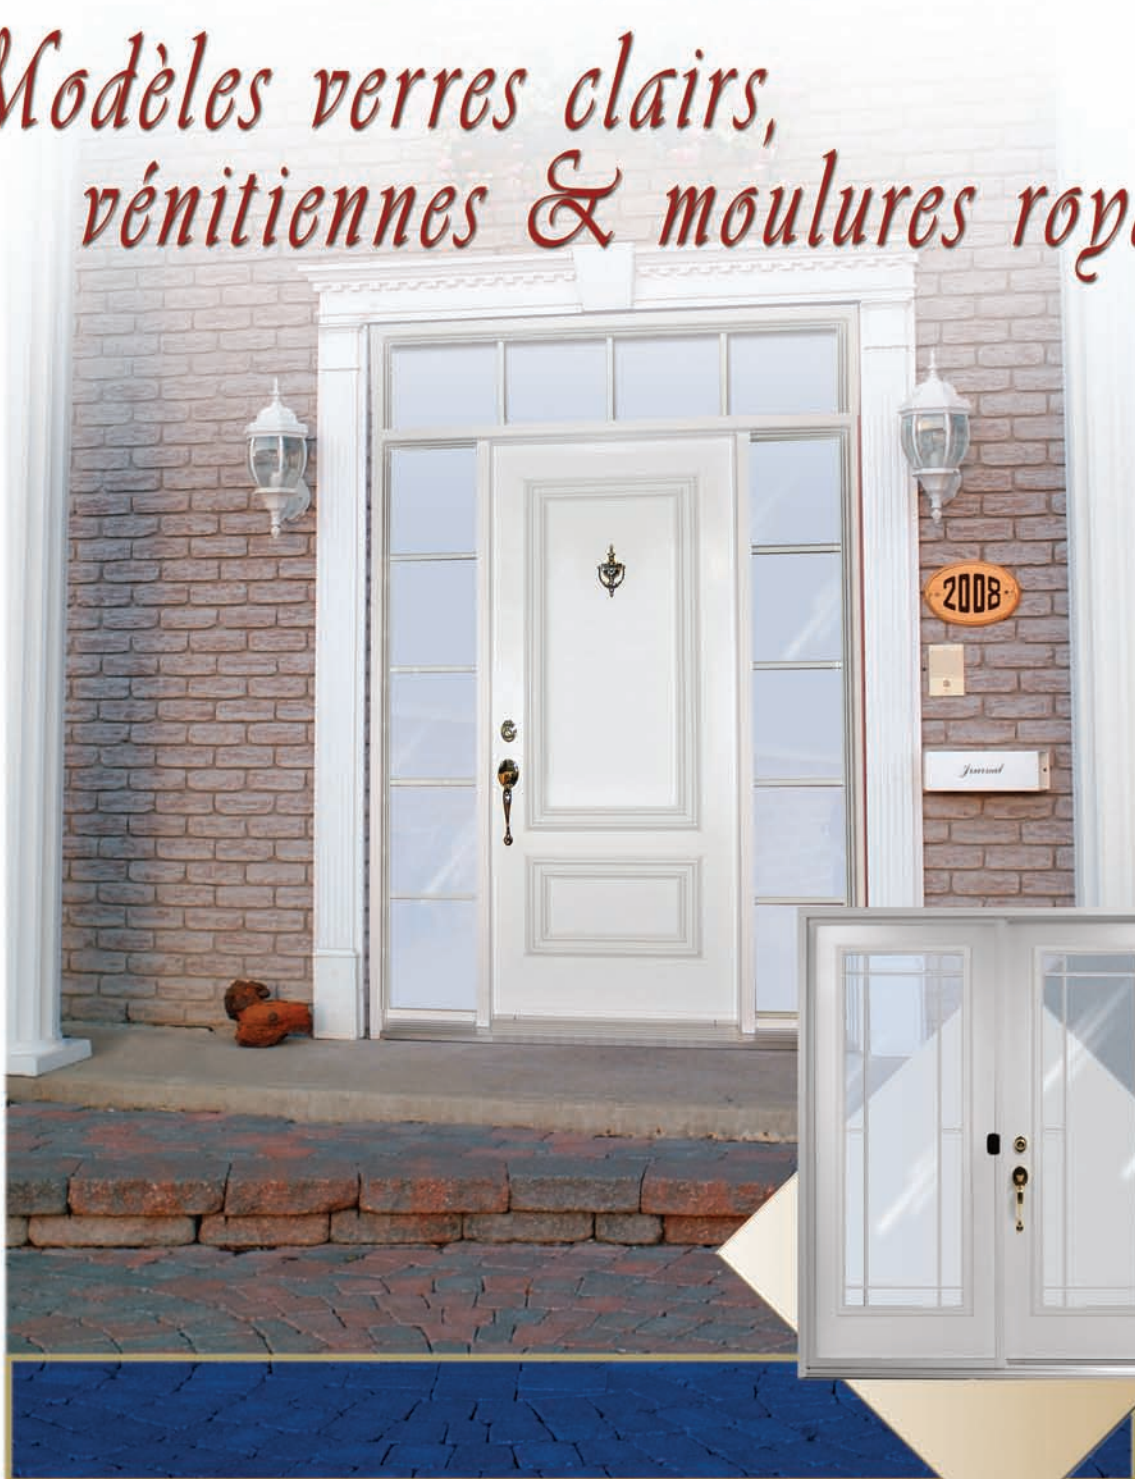

PRÉCISION
PORTES D'ACIER

*Modèles verres clairs,
vénitiennes & moulures royales*

Vénitiennes et moulures royales

K19 Vénitienne

Le store intégré, un produit pratique qui minimise l'entretien. Ce dernier étant scellé entre les 2 verres, il ne nécessite aucun nettoyage.

Verres à carrelages contour

L'élégance épurée des carrelages contour ajoutera du prestige à votre résidence.

A13 contour avec 2 latéraux. Idéal comme porte de façade si l'intimité est sauvegardée par un hall d'entrée.