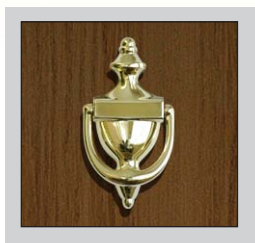

L'apparence du bois

les avantages de la fibre de verre

ARA 107

3 PNL-AT

ARA 107

Joli bois

PRÉCISION
PORTES D'ACIER

Esthétisme et performance...

La BELLEVILLE,

Une porte de fibre de verre haut de gamme

La porte de fibre de verre BELLEVILLE offre la chaude apparence du bois qui donnera un caractère distinctif à votre entrée.

Cette parfaite imitation bois s'amalgame avec la performance et la durabilité d'une surface en fibre de verre.