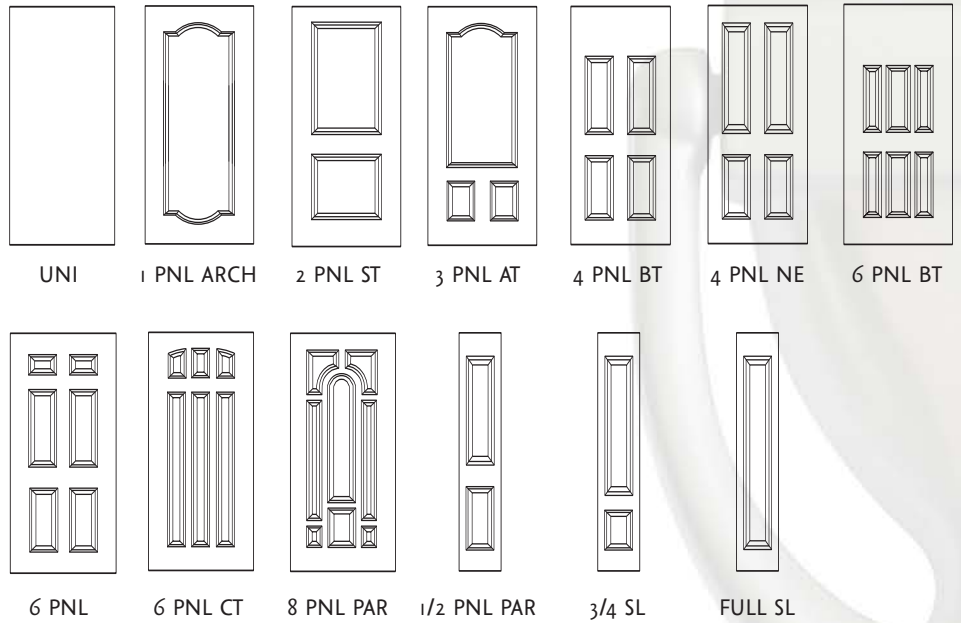

Modèles de portes disponibles :

DISTRIBUTEUR

1203P, chemin Industriel, Saint-Nicolas (Québec) G7A 1B1
Téléphone 418 831-4842 • Télécopieur 418 831-2205
www.portesprecision.com • info@portesprecision.com