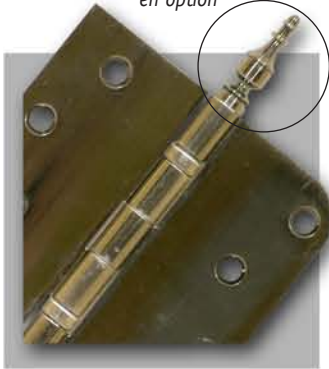

La BELLEVILLE,

Une porte de fibre de verre haut de gamme

La porte de fibre de verre BELLEVILLE offre la chaude apparence du bois qui donnera un caractère distinctif à votre entrée.

Cette parfaite imitation bois s'amalgame avec la performance et la durabilité d'une surface en fibre de verre.

CAL 104

Pin naturel

CAL 105

La Belleville offre plus que tout autre porte de fibre de verre, un grain de bois accentué, ainsi que l'apparence rehaussée de type « haute définition ».

Panama

PANAMA 304-724
Vieux bourgogne

Embout décoratif
en option

Penture à billes.
Durabilité et esthétique.

Recouvrement de PVC
du cadre extérieur de type
colonial, cadre intérieur
aussi recouvert de PVC.
Esthétique et sans entretien.

Système d'étanchéité franc
nord à triple coupe-froid. Il a
été conçu pour les conditions
climatiques extrêmes.
Économie d'énergie et confort.

Hampton

HAMPTON 721
Nid d'abeille

Seuil en aluminium anodisé
qui résistera plus longtemps
à l'oxydation.

Teintes imitation bois

Le procédé de peinture imitation bois est artisanal, il est donc normal que la teinte puisse différer d'un échantillon ou d'une photo.